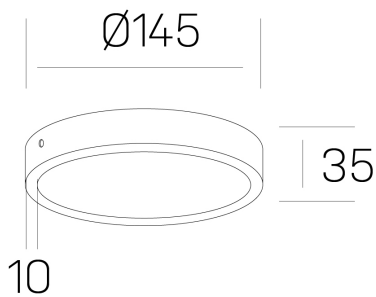

disc slim

K51700.02.SR.WH-WH.OP.ST.8.27.D1

GENERAL DETAILS

INSTALACIÓN	Surface
COLOR EXT-INT	White-White
DIFUSOR	Opal
DIRECCIÓN DE LA LUZ	Fixed
INT-EXT ESTANQUEIDAD	IP 43
MATERIAL	Aluminum
RESISTENCIA MECÁNICA	IK03
USO	Indoor
GARANTÍA	5 years

ELECTRICAL DETAILS

FUENTE DE LUZ	LED
POTENCIA	12 W
TEMPERATURA DE COLOR	2700K
FLUJO LUMÍNICO	1150 Lm
EFICIENCIA LUMÍNICA	96 Lm/W
DIMABLE	1.10v
DRIVER	Remote
CLASE DE SEGURIDAD	II
ÍNDICE DE REPRODUCCIÓN CROMÁTICA	CRI >80
TENSIÓN	220-240 V
CORRIENTE	300 mA
VIDA UTIL	50.000 h

GENERAL DIMENSIONS

DIMENSIÓN	Ø 145 mm
ALTURA	h 35 mm
DIMENSIONES DE EMBALAJE	N/A

*Please might expect a max. 15% figure reduction in finishes other than white