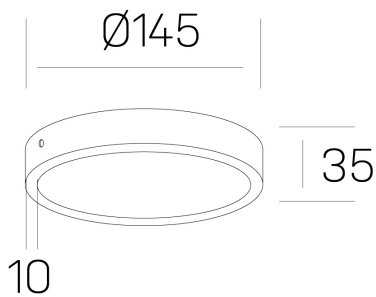

disc slim
K51700.02.SR.BK-BK.OP.ST.8.27.PU

GENERAL DETAILS

INSTALACIÓN	Surface
COLOR EXT-INT	Black-Black
DIFUSOR	Opal
DIRECCIÓN DE LA LUZ	Fixed
INT-EXT ESTANQUEIDAD	IP 43
MATERIAL	Aluminum
RESISTENCIA MECÁNICA	IK03
USO	Indoor
GARANTÍA	5 years

ELECTRICAL DETAILS

FUENTE DE LUZ	LED
POTENCIA	12 W
TEMPERATURA DE COLOR	2700K
FLUJO LUMÍNICO	1150 Lm
EFICIENCIA LUMÍNICA	96 Lm/W
DIMABLE	Push
DRIVER	Remote
CLASE DE SEGURIDAD	II
ÍNDICE DE REPRODUCCIÓN CROMÁTICA	CRI >80
TENSIÓN	220-240 V
CORRIENTE	300 mA
VIDA UTIL	50.000 h

GENERAL DIMENSIONS

DIMENSIÓN	Ø 145 mm
ALTURA	h 35 mm
DIMENSIONES DE EMBALAJE	N/A

*Please might expect a max. 15% figure reduction in finishes other than white