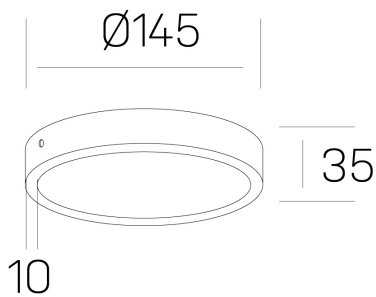

disc slim
K51700.02.SR.BK-BK.OP.ST.8.27.DA

GENERAL DETAILS

INSTALACIÓN	Surface
COLOR EXT-INT	Black-Black
DIFUSOR	Opal
DIRECCIÓN DE LA LUZ	Fixed
INT-EXT ESTANQUEIDAD	IP 43
MATERIAL	Aluminum
RESISTENCIA MECÁNICA	IK03
USO	Indoor
GARANTÍA	5 years

ELECTRICAL DETAILS

FUENTE DE LUZ	LED
POTENCIA	12 W
TEMPERATURA DE COLOR	2700K
FLUJO LUMÍNICO	1150 Lm
EFICIENCIA LUMÍNICA	96 Lm/W
DIMABLE	DALI
DRIVER	Remote
CLASE DE SEGURIDAD	II
ÍNDICE DE REPRODUCCIÓN CROMÁTICA	CRI >80
TENSIÓN	220-240 V
CORRIENTE	300 mA
VIDA UTIL	50.000 h

GENERAL DIMENSIONS

DIMENSIÓN	Ø 145 mm
ALTURA	h 35 mm
DIMENSIONES DE EMBALAJE	N/A

*Please might expect a max. 15% figure reduction in finishes other than white