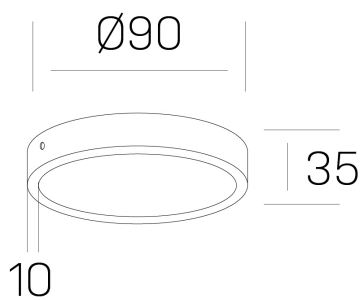

disc slim

K51700.01.SR.WH-WH.OP.ST.8.27.PU

GENERAL DETAILS

INSTALACIÓN	Surface
COLOR EXT-INT	White-White
DIFUSOR	Opal
DIRECCIÓN DE LA LUZ	Fixed
INT-EXT ESTANQUEIDAD	IP 43
MATERIAL	Aluminum
RESISTENCIA MECÁNICA	IK03
USO	Indoor
GARANTÍA	5 years

ELECTRICAL DETAILS

FUENTE DE LUZ	LED
POTENCIA	6 W
TEMPERATURA DE COLOR	2700K
FLUJO LUMÍNICO	410 Lm
EFICIENCIA LUMÍNICA	66 Lm/W
DIMABLE	Push
DRIVER	Remote
CLASE DE SEGURIDAD	II
ÍNDICE DE REPRODUCCIÓN CROMÁTICA	CRI >80
TENSIÓN	220-240 V
CORRIENTE	160 mA
VIDA UTIL	50.000 h

GENERAL DIMENSIONS

DIMENSIÓN	Ø 90 mm
ALTURA	h 35 mm
DIMENSIONES DE EMBALAJE	N/A

*Please might expect a max. 15% figure reduction in finishes other than white