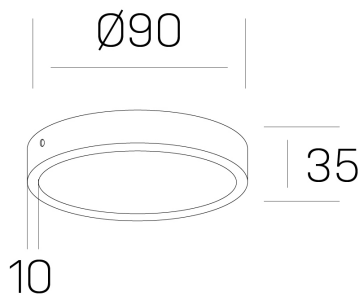

disc slim

K51700.01.SR.WH-WH.OP.ST.8.27.PC

GENERAL DETAILS

| | |
|----------------------|-------------|
| INSTALACIÓN | Surface |
| COLOR EXT-INT | White-White |
| DIFUSOR | Opal |
| DIRECCIÓN DE LA LUZ | Fixed |
| INT-EXT ESTANQUEIDAD | IP 43 |
| MATERIAL | Aluminum |
| RESISTENCIA MECÁNICA | IK03 |
| USO | Indoor |
| GARANTÍA | 5 years |

ELECTRICAL DETAILS

| | |
|----------------------------------|-----------|
| FUENTE DE LUZ | LED |
| POTENCIA | 6 W |
| TEMPERATURA DE COLOR | 2700K |
| FLUJO LUMÍNICO | 410 Lm |
| EFICIENCIA LUMÍNICA | 66 Lm/W |
| DIMABLE | PHASE CUT |
| DRIVER | Remote |
| CLASE DE SEGURIDAD | II |
| ÍNDICE DE REPRODUCCIÓN CROMÁTICA | CRI >80 |
| TENSIÓN | 220-240 V |
| CORRIENTE | 160 mA |
| VIDA UTIL | 50.000 h |

GENERAL DIMENSIONS

| | |
|-------------------------|---------|
| DIMENSIÓN | Ø 90 mm |
| ALTURA | h 35 mm |
| DIMENSIONES DE EMBALAJE | N/A |

*Please might expect a max. 15% figure reduction in finishes other than white