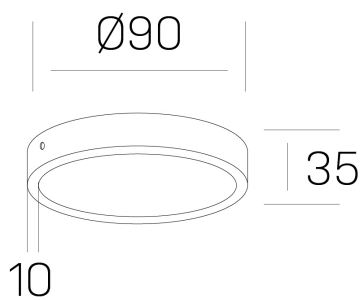

disc slim

K51700.01.SR.WH-WH.OP.ST.8.27.DA

GENERAL DETAILS

| | |
|----------------------|-------------|
| INSTALACIÓN | Surface |
| COLOR EXT-INT | White-White |
| DIFUSOR | Opal |
| DIRECCIÓN DE LA LUZ | Fixed |
| INT-EXT ESTANQUEIDAD | IP 43 |
| MATERIAL | Aluminum |
| RESISTENCIA MECÁNICA | IK03 |
| USO | Indoor |
| GARANTÍA | 5 years |

ELECTRICAL DETAILS

| | |
|----------------------------------|-----------|
| FUENTE DE LUZ | LED |
| POTENCIA | 6 W |
| TEMPERATURA DE COLOR | 2700K |
| FLUJO LUMÍNICO | 410 Lm |
| EFICIENCIA LUMÍNICA | 66 Lm/W |
| DIMABLE | DALI |
| DRIVER | Remote |
| CLASE DE SEGURIDAD | II |
| ÍNDICE DE REPRODUCCIÓN CROMÁTICA | CRI >80 |
| TENSIÓN | 220-240 V |
| CORRIENTE | 160 mA |
| VIDA UTIL | 50.000 h |

GENERAL DIMENSIONS

| | |
|-------------------------|---------|
| DIMENSIÓN | Ø 90 mm |
| ALTURA | h 35 mm |
| DIMENSIONES DE EMBALAJE | N/A |

*Please might expect a max. 15% figure reduction in finishes other than white