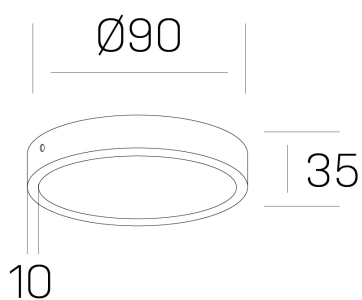

disc slim

K51700.01.SR.WH-WH.OP.ST.8.27.D1

GENERAL DETAILS

INSTALACIÓN	Surface
COLOR EXT-INT	White-White
DIFUSOR	Opal
DIRECCIÓN DE LA LUZ	Fixed
INT-EXT ESTANQUEIDAD	IP 43
MATERIAL	Aluminum
RESISTENCIA MECÁNICA	IK03
USO	Indoor
GARANTÍA	5 years

ELECTRICAL DETAILS

FUENTE DE LUZ	LED
POTENCIA	6 W
TEMPERATURA DE COLOR	2700K
FLUJO LUMÍNICO	410 Lm
EFICIENCIA LUMÍNICA	66 Lm/W
DIMABLE	1.10v
DRIVER	Remote
CLASE DE SEGURIDAD	II
ÍNDICE DE REPRODUCCIÓN CROMÁTICA	CRI >80
TENSIÓN	220-240 V
CORRIENTE	160 mA
VIDA UTIL	50.000 h

GENERAL DIMENSIONS

DIMENSIÓN	Ø 90 mm
ALTURA	h 35 mm
DIMENSIONES DE EMBALAJE	N/A

*Please might expect a max.15% figure reduction in finishes other than white