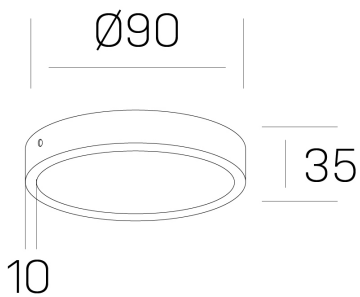

disc slim
K51700.01.SR.BK-BK.OP.ST.8.27.PU

GENERAL DETAILS

INSTALACIÓN	Surface
COLOR EXT-INT	Black-Black
DIFUSOR	Opal
DIRECCIÓN DE LA LUZ	Fixed
INT-EXT ESTANQUEIDAD	IP 43
MATERIAL	Aluminum
RESISTENCIA MECÁNICA	IK03
USO	Indoor
GARANTÍA	5 years

ELECTRICAL DETAILS

FUENTE DE LUZ	LED
POTENCIA	6 W
TEMPERATURA DE COLOR	2700K
FLUJO LUMÍNICO	410 Lm
EFICIENCIA LUMÍNICA	66 Lm/W
DIMABLE	Push
DRIVER	Remote
CLASE DE SEGURIDAD	II
ÍNDICE DE REPRODUCCIÓN CROMÁTICA	CRI >80
TENSIÓN	220-240 V
CORRIENTE	160 mA
VIDA UTIL	50.000 h

GENERAL DIMENSIONS

DIMENSIÓN	Ø 90 mm
ALTURA	h 35 mm
DIMENSIONES DE EMBALAJE	N/A

*Please might expect a max. 15% figure reduction in finishes other than white