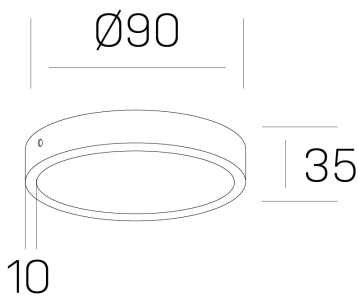

disc slim
K51700.01.SR.BK-BK.OP.ST.8.27.PC

GENERAL DETAILS

INSTALACIÓN	Surface
COLOR EXT-INT	Black-Black
DIFUSOR	Opal
DIRECCIÓN DE LA LUZ	Fixed
INT-EXT ESTANQUEIDAD	IP 43
MATERIAL	Aluminum
RESISTENCIA MECÁNICA	IK03
USO	Indoor
GARANTÍA	5 years

ELECTRICAL DETAILS

FUENTE DE LUZ	LED
POTENCIA	6 W
TEMPERATURA DE COLOR	2700K
FLUJO LUMÍNICO	410 Lm
EFICIENCIA LUMÍNICA	66 Lm/W
DIMABLE	PHASE CUT
DRIVER	Remote
CLASE DE SEGURIDAD	II
ÍNDICE DE REPRODUCCIÓN CROMÁTICA	CRI >80
TENSIÓN	220-240 V
CORRIENTE	160 mA
VIDA UTIL	50.000 h

GENERAL DIMENSIONS

DIMENSIÓN	Ø 90 mm
ALTURA	h 35 mm
DIMENSIONES DE EMBALAJE	N/A

*Please might expect a max. 15% figure reduction in finishes other than white