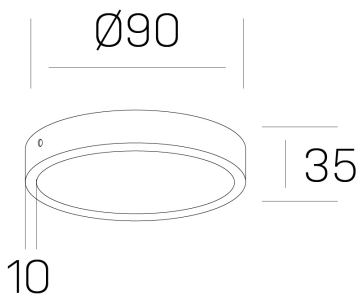

disc slim
K51700.01.SR.BK-BK.OP.ST.8.27.DA

GENERAL DETAILS

INSTALACIÓN	Surface
COLOR EXT-INT	Black-Black
DIFUSOR	Opal
DIRECCIÓN DE LA LUZ	Fixed
INT-EXT ESTANQUEIDAD	IP 43
MATERIAL	Aluminum
RESISTENCIA MECÁNICA	IK03
USO	Indoor
GARANTÍA	5 years

ELECTRICAL DETAILS

FUENTE DE LUZ	LED
POTENCIA	6 W
TEMPERATURA DE COLOR	2700K
FLUJO LUMÍNICO	410 Lm
EFICIENCIA LUMÍNICA	66 Lm/W
DIMABLE	DALI
DRIVER	Remote
CLASE DE SEGURIDAD	II
ÍNDICE DE REPRODUCCIÓN CROMÁTICA	CRI >80
TENSIÓN	220-240 V
CORRIENTE	160 mA
VIDA UTIL	50.000 h

GENERAL DIMENSIONS

DIMENSIÓN	Ø 90 mm
ALTURA	h 35 mm
DIMENSIONES DE EMBALAJE	N/A

*Please might expect a max. 15% figure reduction in finishes other than white