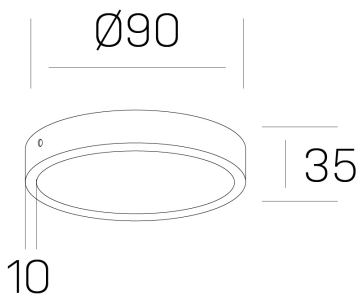

disc slim
K51700.01.SR.BK-BK.OP.ST.8.27.D1

GENERAL DETAILS

INSTALACIÓN	Surface
COLOR EXT-INT	Black-Black
DIFUSOR	Opal
DIRECCIÓN DE LA LUZ	Fixed
INT-EXT ESTANQUEIDAD	IP 43
MATERIAL	Aluminum
RESISTENCIA MECÁNICA	IK03
USO	Indoor
GARANTÍA	5 years

ELECTRICAL DETAILS

FUENTE DE LUZ	LED
POTENCIA	6 W
TEMPERATURA DE COLOR	2700K
FLUJO LUMÍNICO	410 Lm
EFICIENCIA LUMÍNICA	66 Lm/W
DIMABLE	1.10v
DRIVER	Remote
CLASE DE SEGURIDAD	II
ÍNDICE DE REPRODUCCIÓN CROMÁTICA	CRI >80
TENSIÓN	220-240 V
CORRIENTE	160 mA
VIDA UTIL	50.000 h

GENERAL DIMENSIONS

DIMENSIÓN	Ø 90 mm
ALTURA	h 35 mm
DIMENSIONES DE EMBALAJE	N/A

*Please might expect a max.15% figure reduction in finishes other than white