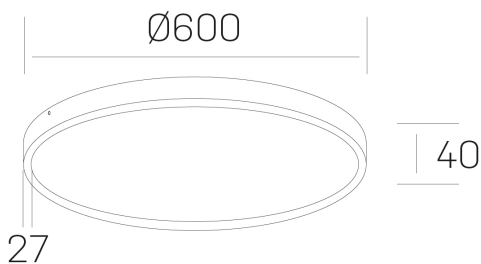

disc slim
K51700.07.SR.BK-BK.OP.ST.8.27

GENERAL DETAILS

INSTALACIÓN	Surface
COLOR EXT-INT	Black-Black
DIFUSOR	Opal
DIRECCIÓN DE LA LUZ	Fixed
INT-EXT ESTANQUEIDAD	IP 43
MATERIAL	Aluminum
RESISTENCIA MECÁNICA	IK03
USO	Indoor
GARANTÍA	5 years

ELECTRICAL DETAILS

FUENTE DE LUZ	LED
POTENCIA	48 W
TEMPERATURA DE COLOR	2700K
FLUJO LUMÍNICO	4800 Lm
EFICIENCIA LUMÍNICA	86 Lm/W
DIMABLE	No Dim
DRIVER	Integrated
CLASE DE SEGURIDAD	II
ÍNDICE DE REPRODUCCIÓN CROMÁTICA	CRI >80
TENSIÓN	220-240 V
CORRIENTE	1200 mA
VIDA UTIL	50.000 h

GENERAL DIMENSIONS

DIMENSIÓN	Ø 600 mm
ALTURA	h 40 mm
DIMENSIONES DE EMBALAJE	N/A

*Please might expect a max. 15% figure reduction in finishes other than white