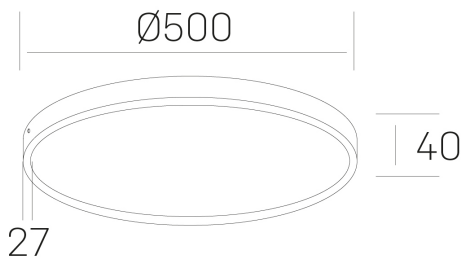

disc slim

K51700.06.SR.WH-WH.OP.ST.8.27

GENERAL DETAILS

INSTALACIÓN	Surface
COLOR EXT-INT	White-White
DIFUSOR	Opal
DIRECCIÓN DE LA LUZ	Fixed
INT-EXT ESTANQUEIDAD	IP 43
MATERIAL	Aluminum
RESISTENCIA MECÁNICA	IK03
USO	Indoor
GARANTÍA	5 years

ELECTRICAL DETAILS

FUENTE DE LUZ	LED
POTENCIA	48 W
TEMPERATURA DE COLOR	2700K
FLUJO LUMÍNICO	4150 Lm
EFICIENCIA LUMÍNICA	87 Lm/W
DIMABLE	No Dim
DRIVER	Integrated
CLASE DE SEGURIDAD	II
ÍNDICE DE REPRODUCCIÓN CROMÁTICA	CRI >80
TENSIÓN	220-240 V
CORRIENTE	1200 mA
VIDA UTIL	50.000 h

GENERAL DIMENSIONS

DIMENSIÓN	Ø 500 mm
ALTURA	h 40 mm
DIMENSIONES DE EMBALAJE	N/A

*Please might expect a max. 15% figure reduction in finishes other than white