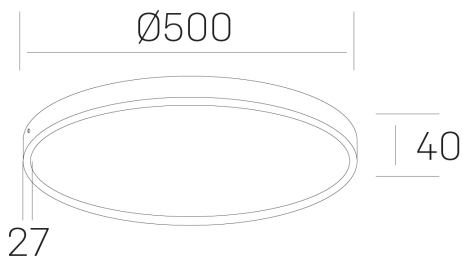

disc slim
K51700.06.SR.BK-BK.OP.ST.8.27

GENERAL DETAILS

INSTALACIÓN	Surface
COLOR EXT-INT	Black-Black
DIFUSOR	Opal
DIRECCIÓN DE LA LUZ	Fixed
INT-EXT ESTANQUEIDAD	IP 43
MATERIAL	Aluminum
RESISTENCIA MECÁNICA	IK03
USO	Indoor
GARANTÍA	5 years

ELECTRICAL DETAILS

FUENTE DE LUZ	LED
POTENCIA	48 W
TEMPERATURA DE COLOR	2700K
FLUJO LUMÍNICO	4150 Lm
EFICIENCIA LUMÍNICA	87 Lm/W
DIMABLE	No Dim
DRIVER	Integrated
CLASE DE SEGURIDAD	II
ÍNDICE DE REPRODUCCIÓN CROMÁTICA	CRI >80
TENSIÓN	220-240 V
CORRIENTE	1200 mA
VIDA UTIL	50.000 h

GENERAL DIMENSIONS

DIMENSIÓN	Ø 500 mm
ALTURA	h 40 mm
DIMENSIONES DE EMBALAJE	N/A

*Please might expect a max. 15% figure reduction in finishes other than white