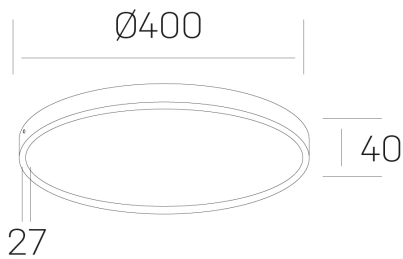

disc slim
K51700.05.SR.WH-WH.OP.ST.8.27

GENERAL DETAILS

INSTALACIÓN	Surface
COLOR EXT-INT	White-White
DIFUSOR	Opal
DIRECCIÓN DE LA LUZ	Fixed
INT-EXT ESTANQUEIDAD	IP 43
MATERIAL	Aluminum
RESISTENCIA MECÁNICA	IK03
USO	Indoor
GARANTÍA	5 years

ELECTRICAL DETAILS

FUENTE DE LUZ	LED
POTENCIA	38 W
TEMPERATURA DE COLOR	2700K
FLUJO LUMÍNICO	3400 Lm
EFICIENCIA LUMÍNICA	90 Lm/W
DIMABLE	No Dim
DRIVER	Integrated
CLASE DE SEGURIDAD	II
ÍNDICE DE REPRODUCCIÓN CROMÁTICA	CRI >80
TENSIÓN	220-240 V
CORRIENTE	900 mA
VIDA UTIL	50.000 h

GENERAL DIMENSIONS

DIMENSIÓN	Ø 400 mm
ALTURA	h 40 mm
DIMENSIONES DE EMBALAJE	N/A

*Please might expect a max. 15% figure reduction in finishes other than white