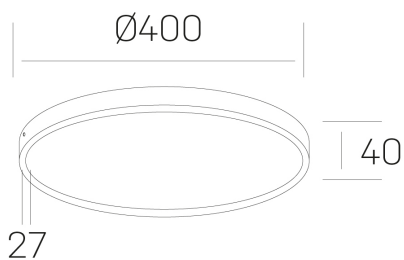

disc slim
K51700.05.SR.BK-BK.OP.ST.8.27

GENERAL DETAILS

INSTALACIÓN	Surface
COLOR EXT-INT	Black-Black
DIFUSOR	Opal
DIRECCIÓN DE LA LUZ	Fixed
INT-EXT ESTANQUEIDAD	IP 43
MATERIAL	Aluminum
RESISTENCIA MECÁNICA	IK03
USO	Indoor
GARANTÍA	5 years

ELECTRICAL DETAILS

FUENTE DE LUZ	LED
POTENCIA	38 W
TEMPERATURA DE COLOR	2700K
FLUJO LUMÍNICO	3400 Lm
EFICIENCIA LUMÍNICA	90 Lm/W
DIMABLE	No Dim
DRIVER	Integrated
CLASE DE SEGURIDAD	II
ÍNDICE DE REPRODUCCIÓN CROMÁTICA	CRI >80
TENSIÓN	220-240 V
CORRIENTE	900 mA
VIDA UTIL	50.000 h

GENERAL DIMENSIONS

DIMENSIÓN	Ø 400 mm
ALTURA	h 40 mm
DIMENSIONES DE EMBALAJE	N/A

*Please might expect a max. 15% figure reduction in finishes other than white