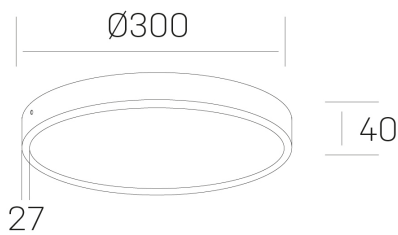

disc slim

K51700.04.SR.WH-WH.OP.ST.8.27

GENERAL DETAILS

INSTALACIÓN	Surface
COLOR EXT-INT	White-White
DIFUSOR	Opal
DIRECCIÓN DE LA LUZ	Fixed
INT-EXT ESTANQUEIDAD	IP 43
MATERIAL	Aluminum
RESISTENCIA MECÁNICA	IK03
USO	Indoor
GARANTÍA	5 years

ELECTRICAL DETAILS

FUENTE DE LUZ	LED
POTENCIA	24W
TEMPERATURA DE COLOR	2700K
FLUJO LUMÍNICO	2300 lm
EFICIENCIA LUMÍNICA	96 Lm/W
DIMABLE	No Dim
DRIVER	Integrated
CLASE DE SEGURIDAD	II
ÍNDICE DE REPRODUCCIÓN CROMÁTICA	CRI >80
TENSIÓN	220-240 V
CORRIENTE	600 mA
VIDA UTIL	50.000 h

GENERAL DIMENSIONS

DIMENSIÓN	Ø 300 mm
ALTURA	h 40 mm
DIMENSIONES DE EMBALAJE	N/A

*Please might expect a max.15% figure reduction in finishes other than white