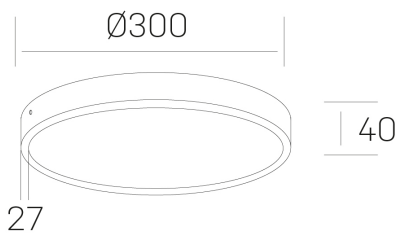

disc slim
K51700.04.SR.BK-BK.OP.ST.8.27

GENERAL DETAILS

INSTALACIÓN	Surface
COLOR EXT-INT	Black-Black
DIFUSOR	Opal
DIRECCIÓN DE LA LUZ	Fixed
INT-EXT ESTANQUEIDAD	IP 43
MATERIAL	Aluminum
RESISTENCIA MECÁNICA	IK03
USO	Indoor
GARANTÍA	5 years

ELECTRICAL DETAILS

FUENTE DE LUZ	LED
POTENCIA	24W
TEMPERATURA DE COLOR	2700K
FLUJO LUMÍNICO	2300 lm
EFICIENCIA LUMÍNICA	96 Lm/W
DIMABLE	No Dim
DRIVER	Integrated
CLASE DE SEGURIDAD	II
ÍNDICE DE REPRODUCCIÓN CROMÁTICA	CRI >80
TENSIÓN	220-240 V
CORRIENTE	600 mA
VIDA UTIL	50.000 h

GENERAL DIMENSIONS

DIMENSIÓN	Ø 300 mm
ALTURA	h 40 mm
DIMENSIONES DE EMBALAJE	N/A

*Please might expect a max. 15% figure reduction in finishes other than white