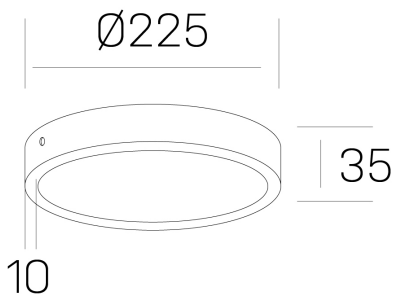

**disc slim**  
K51700.03.SR.WH-WH.OP.ST.8.27

#### GENERAL DETAILS

INSTALACIÓN	Surface
COLOR EXT-INT	White-White
DIFUSOR	Opal
DIRECCIÓN DE LA LUZ	Fixed
INT-EXT ESTANQUEIDAD	IP 43
MATERIAL	Aluminum
RESISTENCIA MECÁNICA	IK03
USO	Indoor
GARANTÍA	5 years

#### ELECTRICAL DETAILS

FUENTE DE LUZ	LED
POTENCIA	24W
TEMPERATURA DE COLOR	2700K
FLUJO LUMÍNICO	2300 lm
EFICIENCIA LUMÍNICA	96 Lm/W
DIMABLE	No Dim
DRIVER	Integrated
CLASE DE SEGURIDAD	II
ÍNDICE DE REPRODUCCIÓN CROMÁTICA	CRI >80
TENSIÓN	220-240 V
CORRIENTE	600 mA
VIDA UTIL	50.000 h

#### GENERAL DIMENSIONS

DIMENSIÓN	Ø 225 mm
ALTURA	h 35 mm
DIMENSIONES DE EMBALAJE	N/A

\*Please might expect a max. 15% figure reduction in finishes other than white