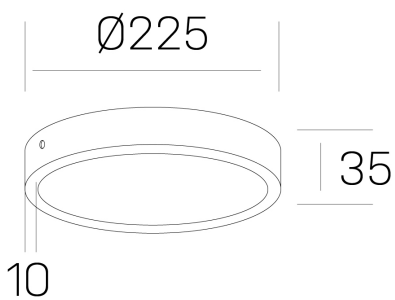

**disc slim**  
K51700.03.SR.BK-BK.OP.ST.8.27

#### GENERAL DETAILS

|                      |             |
|----------------------|-------------|
| INSTALACIÓN          | Surface     |
| COLOR EXT-INT        | Black-Black |
| DIFUSOR              | Opal        |
| DIRECCIÓN DE LA LUZ  | Fixed       |
| INT-EXT ESTANQUEIDAD | IP 43       |
| MATERIAL             | Aluminum    |
| RESISTENCIA MECÁNICA | IK03        |
| USO                  | Indoor      |
| GARANTÍA             | 5 years     |

#### ELECTRICAL DETAILS

|                                  |            |
|----------------------------------|------------|
| FUENTE DE LUZ                    | LED        |
| POTENCIA                         | 24W        |
| TEMPERATURA DE COLOR             | 2700K      |
| FLUJO LUMÍNICO                   | 2300 lm    |
| EFICIENCIA LUMÍNICA              | 96 Lm/W    |
| DIMABLE                          | No Dim     |
| DRIVER                           | Integrated |
| CLASE DE SEGURIDAD               | II         |
| ÍNDICE DE REPRODUCCIÓN CROMÁTICA | CRI >80    |
| TENSIÓN                          | 220-240 V  |
| CORRIENTE                        | 600 mA     |
| VIDA UTIL                        | 50.000 h   |

#### GENERAL DIMENSIONS

|                         |          |
|-------------------------|----------|
| DIMENSIÓN               | Ø 225 mm |
| ALTURA                  | h 35 mm  |
| DIMENSIONES DE EMBALAJE | N/A      |