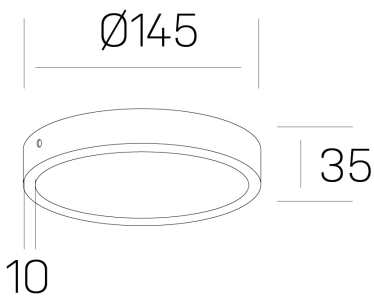

**disc slim**  
K51700.02.SR.BK-BK.OP.ST.8.27

#### GENERAL DETAILS

INSTALACIÓN	Surface
COLOR EXT-INT	Black-Black
DIFUSOR	Opal
DIRECCIÓN DE LA LUZ	Fixed
INT-EXT ESTANQUEIDAD	IP 43
MATERIAL	Aluminum
RESISTENCIA MECÁNICA	IK03
USO	Indoor
GARANTÍA	5 years

#### ELECTRICAL DETAILS

FUENTE DE LUZ	LED
POTENCIA	12 W
TEMPERATURA DE COLOR	2700K
FLUJO LUMÍNICO	1150 Lm
EFICIENCIA LUMÍNICA	96 Lm/W
DIMABLE	No Dim
DRIVER	Integrated
CLASE DE SEGURIDAD	II
ÍNDICE DE REPRODUCCIÓN CROMÁTICA	CRI >80
TENSIÓN	220-240 V
CORRIENTE	300 mA
VIDA UTIL	50.000 h

#### GENERAL DIMENSIONS

DIMENSIÓN	Ø 145 mm
ALTURA	h 35 mm
DIMENSIONES DE EMBALAJE	N/A

\*Please might expect a max. 15% figure reduction in finishes other than white