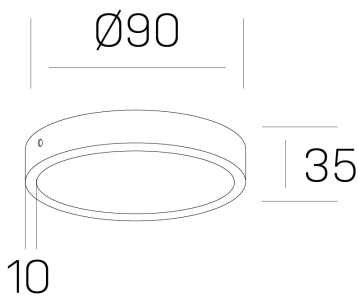

disc slim
K51700.01.SR.WH-WH.OP.ST.8.27

GENERAL DETAILS

INSTALACIÓN	Surface
COLOR EXT-INT	White-White
DIFUSOR	Opal
DIRECCIÓN DE LA LUZ	Fixed
INT-EXT ESTANQUEIDAD	IP 43
MATERIAL	Aluminum
RESISTENCIA MECÁNICA	IK03
USO	Indoor
GARANTÍA	5 years

ELECTRICAL DETAILS

FUENTE DE LUZ	LED
POTENCIA	6 W
TEMPERATURA DE COLOR	2700K
FLUJO LUMÍNICO	410 Lm
EFICIENCIA LUMÍNICA	66 Lm/W
DIMABLE	No Dim
DRIVER	Integrated
CLASE DE SEGURIDAD	II
ÍNDICE DE REPRODUCCIÓN CROMÁTICA	CRI >80
TENSIÓN	220-240 V
CORRIENTE	160 mA
VIDA UTIL	50.000 h

GENERAL DIMENSIONS

DIMENSIÓN	Ø 90 mm
ALTURA	h 35 mm
DIMENSIONES DE EMBALAJE	N/A

*Please might expect a max. 15% figure reduction in finishes other than white