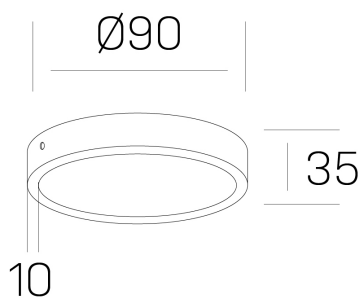

**disc slim**  
K51700.01.SR.BK-BK.OP.ST.8.27

#### GENERAL DETAILS

INSTALACIÓN	Surface
COLOR EXT-INT	Black-Black
DIFUSOR	Opal
DIRECCIÓN DE LA LUZ	Fixed
INT-EXT ESTANQUEIDAD	IP 43
MATERIAL	Aluminum
RESISTENCIA MECÁNICA	IK03
USO	Indoor
GARANTÍA	5 years

#### ELECTRICAL DETAILS

FUENTE DE LUZ	LED
POTENCIA	6 W
TEMPERATURA DE COLOR	2700K
FLUJO LUMÍNICO	410 Lm
EFICIENCIA LUMÍNICA	66 Lm/W
DIMABLE	No Dim
DRIVER	Integrated
CLASE DE SEGURIDAD	II
ÍNDICE DE REPRODUCCIÓN CROMÁTICA	CRI >80
TENSIÓN	220-240 V
CORRIENTE	160 mA
VIDA UTIL	50.000 h

#### GENERAL DIMENSIONS

DIMENSIÓN	Ø 90 mm
ALTURA	h 35 mm
DIMENSIONES DE EMBALAJE	N/A

\*Please might expect a max. 15% figure reduction in finishes other than white