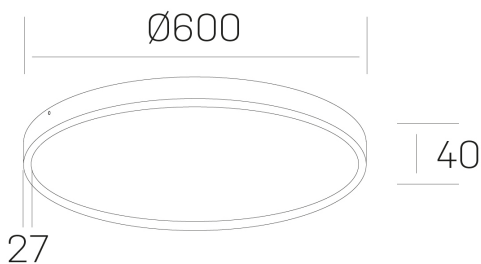

## disc slim

K51700.07.SR.WH-WH.OP.ST.8.40.PU

### GENERAL DETAILS

INSTALACIÓN	Surface
COLOR EXT-INT	White-White
DIFUSOR	Opal
DIRECCIÓN DE LA LUZ	Fixed
INT-EXT ESTANQUEIDAD	IP 43
MATERIAL	Aluminum
RESISTENCIA MECÁNICA	IK03
USO	Indoor
GARANTÍA	5 years

### ELECTRICAL DETAILS

FUENTE DE LUZ	LED
POTENCIA	56 W
TEMPERATURA DE COLOR	4000K
FLUJO LUMÍNICO	4900 Lm
EFICIENCIA LUMÍNICA	88 Lm/W
DIMABLE	Push
DRIVER	Integrated
CLASE DE SEGURIDAD	II
ÍNDICE DE REPRODUCCIÓN CROMÁTICA	CRI >80
TENSIÓN	220-240 V
CORRIENTE	1400 mA
VIDA UTIL	50.000 h

### GENERAL DIMENSIONS

DIMENSIÓN	Ø 600 mm
ALTURA	h 40 mm
DIMENSIONES DE EMBALAJE	635 × 610 × 48 mm
PESO NETO	3.34

\*Please might expect a max. 15% figure reduction in finishes other than white