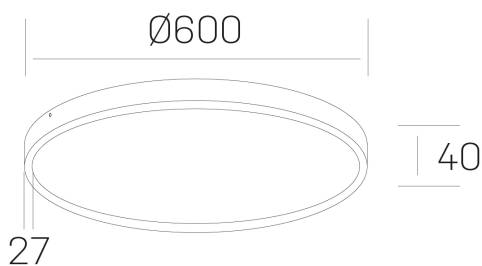

## disc slim

K51700.07.SR.WH-WH.OP.ST.8.40.DA

### GENERAL DETAILS

INSTALACIÓN	Surface
COLOR EXT-INT	White-White
DIFUSOR	Opal
DIRECCIÓN DE LA LUZ	Fixed
INT-EXT ESTANQUEIDAD	IP 43
MATERIAL	Aluminum
RESISTENCIA MECÁNICA	IK03
USO	Indoor
GARANTÍA	5 years

### ELECTRICAL DETAILS

FUENTE DE LUZ	LED
POTENCIA	56 W
TEMPERATURA DE COLOR	4000K
FLUJO LUMÍNICO	4900 Lm
EFICIENCIA LUMÍNICA	88 Lm/W
DIMABLE	DALI
DRIVER	Integrated
CLASE DE SEGURIDAD	II
ÍNDICE DE REPRODUCCIÓN CROMÁTICA	CRI >80
TENSIÓN	220-240 V
CORRIENTE	1400 mA
VIDA UTIL	50.000 h

### GENERAL DIMENSIONS

DIMENSIÓN	Ø 600 mm
ALTURA	h 40 mm
DIMENSIONES DE EMBALAJE	635 × 610 × 48 mm
PESO NETO	3.34

\*Please might expect a max. 15% figure reduction in finishes other than white