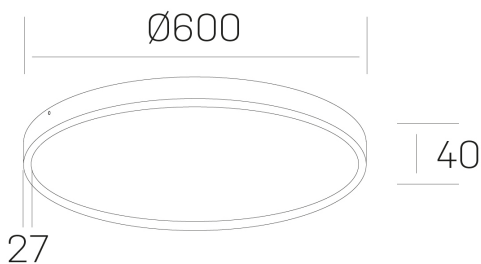

## disc slim

K51700.07.SR.WH-WH.OP.ST.8.40.D1

### GENERAL DETAILS

INSTALACIÓN	Surface
COLOR EXT-INT	White-White
DIFUSOR	Opal
DIRECCIÓN DE LA LUZ	Fixed
INT-EXT ESTANQUEIDAD	IP 43
MATERIAL	Aluminum
RESISTENCIA MECÁNICA	IK03
USO	Indoor
GARANTÍA	5 years

### ELECTRICAL DETAILS

FUENTE DE LUZ	LED
POTENCIA	56 W
TEMPERATURA DE COLOR	4000K
FLUJO LUMÍNICO	4900 Lm
EFICIENCIA LUMÍNICA	88 Lm/W
DIMABLE	1.10v
DRIVER	Integrated
CLASE DE SEGURIDAD	II
ÍNDICE DE REPRODUCCIÓN CROMÁTICA	CRI >80
TENSIÓN	220-240 V
CORRIENTE	1400 mA
VIDA UTIL	50.000 h

### GENERAL DIMENSIONS

DIMENSIÓN	Ø 600 mm
ALTURA	h 40 mm
DIMENSIONES DE EMBALAJE	635 × 610 × 48 mm
PESO NETO	3.34

\*Please might expect a max. 15% figure reduction in finishes other than white