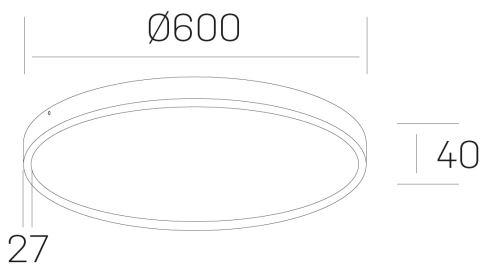

## disc slim

K51700.07.SR.WH-WH.OP.ST.8.40

### GENERAL DETAILS

|                      |             |
|----------------------|-------------|
| INSTALACIÓN          | Surface     |
| COLOR EXT-INT        | White-White |
| DIFUSOR              | Opal        |
| DIRECCIÓN DE LA LUZ  | Fixed       |
| INT-EXT ESTANQUEIDAD | IP 43       |
| MATERIAL             | Aluminum    |
| RESISTENCIA MECÁNICA | IK03        |
| USO                  | Indoor      |
| GARANTÍA             | 5 years     |

### ELECTRICAL DETAILS

|                                  |            |
|----------------------------------|------------|
| FUENTE DE LUZ                    | LED        |
| POTENCIA                         | 56 W       |
| TEMPERATURA DE COLOR             | 4000K      |
| FLUJO LUMÍNICO                   | 4900 Lm    |
| EFICIENCIA LUMÍNICA              | 88 Lm/W    |
| DIMABLE                          | No Dim     |
| DRIVER                           | Integrated |
| CLASE DE SEGURIDAD               | II         |
| ÍNDICE DE REPRODUCCIÓN CROMÁTICA | CRI >80    |
| TENSIÓN                          | 220-240 V  |
| CORRIENTE                        | 1400 mA    |
| VIDA UTIL                        | 50.000 h   |

### GENERAL DIMENSIONS

|                         |                   |
|-------------------------|-------------------|
| DIMENSIÓN               | Ø 600 mm          |
| ALTURA                  | h 40 mm           |
| DIMENSIONES DE EMBALAJE | 635 × 610 × 48 mm |
| PESO NETO               | 3.34              |