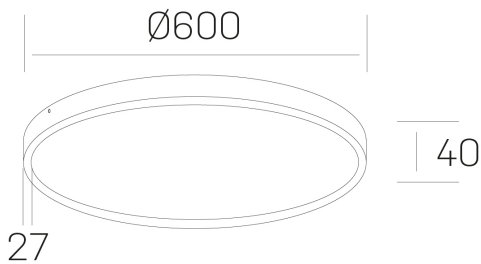

disc slim

K51700.07.SR.WH-WH.OP.ST.8.30.PU

GENERAL DETAILS

INSTALACIÓN	Surface
COLOR EXT-INT	White-White
DIFUSOR	Opal
DIRECCIÓN DE LA LUZ	Fixed
INT-EXT ESTANQUEIDAD	IP 43
MATERIAL	Aluminum
RESISTENCIA MECÁNICA	IK03
USO	Indoor
GARANTÍA	5 years

ELECTRICAL DETAILS

FUENTE DE LUZ	LED
POTENCIA	56 W
TEMPERATURA DE COLOR	3000K
FLUJO LUMÍNICO	4850 Lm
EFICIENCIA LUMÍNICA	87 Lm/W
DIMABLE	Push
DRIVER	Integrated
CLASE DE SEGURIDAD	II
ÍNDICE DE REPRODUCCIÓN CROMÁTICA	CRI >80
TENSIÓN	220-240 V
CORRIENTE	1400 mA
VIDA UTIL	50.000 h

GENERAL DIMENSIONS

DIMENSIÓN	Ø 600 mm
ALTURA	h 40 mm
DIMENSIONES DE EMBALAJE	635 × 610 × 48 mm
PESO NETO	3.34

*Please might expect a max. 15% figure reduction in finishes other than white