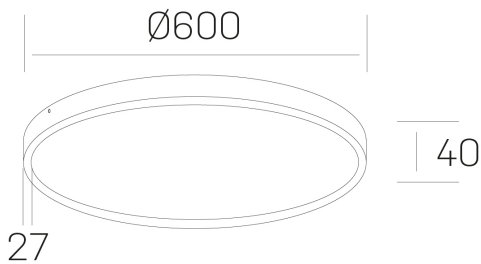

## disc slim

K51700.07.SR.WH-WH.OP.ST.8.30.DA

### GENERAL DETAILS

INSTALACIÓN	Surface
COLOR EXT-INT	White-White
DIFUSOR	Opal
DIRECCIÓN DE LA LUZ	Fixed
INT-EXT ESTANQUEIDAD	IP 43
MATERIAL	Aluminum
RESISTENCIA MECÁNICA	IK03
USO	Indoor
GARANTÍA	5 years

### ELECTRICAL DETAILS

FUENTE DE LUZ	LED
POTENCIA	56 W
TEMPERATURA DE COLOR	3000K
FLUJO LUMÍNICO	4850 Lm
EFICIENCIA LUMÍNICA	87 Lm/W
DIMABLE	DALI
DRIVER	Integrated
CLASE DE SEGURIDAD	II
ÍNDICE DE REPRODUCCIÓN CROMÁTICA	CRI >80
TENSIÓN	220-240 V
CORRIENTE	1400 mA
VIDA UTIL	50.000 h

### GENERAL DIMENSIONS

DIMENSIÓN	Ø 600 mm
ALTURA	h 40 mm
DIMENSIONES DE EMBALAJE	635 × 610 × 48 mm
PESO NETO	3.34

\*Please might expect a max. 15% figure reduction in finishes other than white