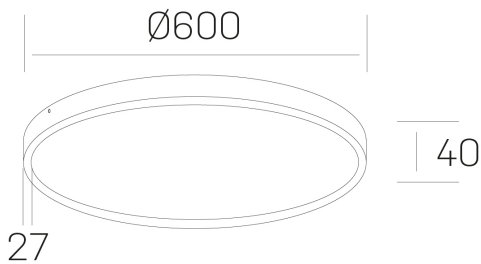

## disc slim

K51700.07.SR.WH-WH.OP.ST.8.30.D1

### GENERAL DETAILS

INSTALACIÓN	Surface
COLOR EXT-INT	White-White
DIFUSOR	Opal
DIRECCIÓN DE LA LUZ	Fixed
INT-EXT ESTANQUEIDAD	IP 43
MATERIAL	Aluminum
RESISTENCIA MECÁNICA	IK03
USO	Indoor
GARANTÍA	5 years

### ELECTRICAL DETAILS

FUENTE DE LUZ	LED
POTENCIA	56 W
TEMPERATURA DE COLOR	3000K
FLUJO LUMÍNICO	4850 Lm
EFICIENCIA LUMÍNICA	87 Lm/W
DIMABLE	1.10v
DRIVER	Integrated
CLASE DE SEGURIDAD	II
ÍNDICE DE REPRODUCCIÓN CROMÁTICA	CRI >80
TENSIÓN	220-240 V
CORRIENTE	1400 mA
VIDA UTIL	50.000 h

### GENERAL DIMENSIONS

DIMENSIÓN	Ø 600 mm
ALTURA	h 40 mm
DIMENSIONES DE EMBALAJE	635 × 610 × 48 mm
PESO NETO	3.34

\*Please might expect a max. 15% figure reduction in finishes other than white