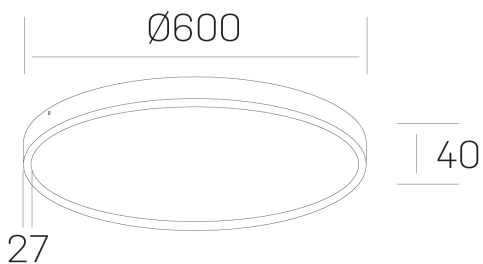

**disc slim**  
K51700.07.SR.BK-BK.OP.ST.8.40.PU

#### GENERAL DETAILS

INSTALACIÓN	Surface
COLOR EXT-INT	Black-Black
DIFUSOR	Opal
DIRECCIÓN DE LA LUZ	Fixed
INT-EXT ESTANQUEIDAD	IP 43
MATERIAL	Aluminum
RESISTENCIA MECÁNICA	IK03
USO	Indoor
GARANTÍA	5 years

#### ELECTRICAL DETAILS

FUENTE DE LUZ	LED
POTENCIA	56 W
TEMPERATURA DE COLOR	4000K
FLUJO LUMÍNICO	4900 Lm
EFICIENCIA LUMÍNICA	88 Lm/W
DIMABLE	Push
DRIVER	Integrated
CLASE DE SEGURIDAD	II
ÍNDICE DE REPRODUCCIÓN CROMÁTICA	CRI >80
TENSIÓN	220-240 V
CORRIENTE	1400 mA
VIDA UTIL	50.000 h

#### GENERAL DIMENSIONS

DIMENSIÓN	Ø 600 mm
ALTURA	h 40 mm
DIMENSIONES DE EMBALAJE	635 × 610 × 48 mm
PESO NETO	3.34

\*Please might expect a max. 15% figure reduction in finishes other than white