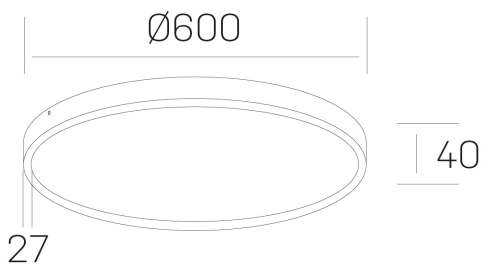

**disc slim**  
K51700.07.SR.BK-BK.OP.ST.8.40

#### GENERAL DETAILS

INSTALACIÓN	Surface
COLOR EXT-INT	Black-Black
DIFUSOR	Opal
DIRECCIÓN DE LA LUZ	Fixed
INT-EXT ESTANQUEIDAD	IP 43
MATERIAL	Aluminum
RESISTENCIA MECÁNICA	IK03
USO	Indoor
GARANTÍA	5 years

#### ELECTRICAL DETAILS

FUENTE DE LUZ	LED
POTENCIA	56 W
TEMPERATURA DE COLOR	4000K
FLUJO LUMÍNICO	4900 Lm
EFICIENCIA LUMÍNICA	88 Lm/W
DIMABLE	No Dim
DRIVER	Integrated
CLASE DE SEGURIDAD	II
ÍNDICE DE REPRODUCCIÓN CROMÁTICA	CRI >80
TENSIÓN	220-240 V
CORRIENTE	1400 mA
VIDA UTIL	50.000 h

#### GENERAL DIMENSIONS

DIMENSIÓN	Ø 600 mm
ALTURA	h 40 mm
DIMENSIONES DE EMBALAJE	635 × 610 × 48 mm
PESO NETO	3.34

\*Please might expect a max. 15% figure reduction in finishes other than white