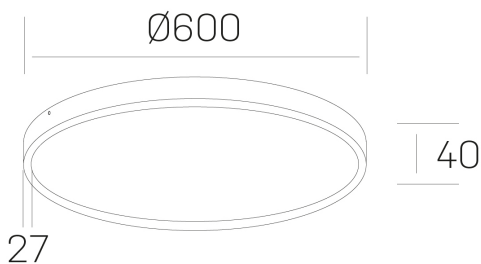

**disc slim**  
K51700.07.SR.WH-WH.OP.ST.8.30

#### GENERAL DETAILS

INSTALACIÓN	Surface
COLOR EXT-INT	White-White
DIFUSOR	Opal
DIRECCIÓN DE LA LUZ	Fixed
INT-EXT ESTANQUEIDAD	IP 43
MATERIAL	Aluminum
RESISTENCIA MECÁNICA	IK03
USO	Indoor
GARANTÍA	5 years

#### ELECTRICAL DETAILS

FUENTE DE LUZ	LED
POTENCIA	56 W
TEMPERATURA DE COLOR	3000K
FLUJO LUMÍNICO	4850 Lm
EFICIENCIA LUMÍNICA	87 Lm/W
DIMABLE	No Dim
DRIVER	Integrated
CLASE DE SEGURIDAD	II
ÍNDICE DE REPRODUCCIÓN CROMÁTICA	CRI >80
TENSIÓN	220-240 V
CORRIENTE	1400 mA
VIDA UTIL	50.000 h

#### GENERAL DIMENSIONS

DIMENSIÓN	Ø 600 mm
ALTURA	h 40 mm
DIMENSIONES DE EMBALAJE	635 × 610 × 48 mm
PESO NETO	3.34

\*Please might expect a max. 15% figure reduction in finishes other than white