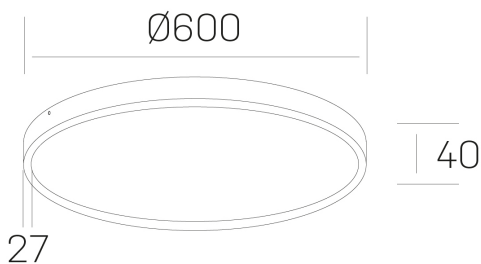

disc slim
K51700.07.SR.BK-BK.OP.ST.8.40.D1

GENERAL DETAILS

INSTALACIÓN	Surface
COLOR EXT-INT	Black-Black
DIFUSOR	Opal
DIRECCIÓN DE LA LUZ	Fixed
INT-EXT ESTANQUEIDAD	IP 43
MATERIAL	Aluminum
RESISTENCIA MECÁNICA	IK03
USO	Indoor
GARANTÍA	5 years

ELECTRICAL DETAILS

FUENTE DE LUZ	LED
POTENCIA	56 W
TEMPERATURA DE COLOR	4000K
FLUJO LUMÍNICO	4900 Lm
EFICIENCIA LUMÍNICA	88 Lm/W
DIMABLE	1.10v
DRIVER	Integrated
CLASE DE SEGURIDAD	II
ÍNDICE DE REPRODUCCIÓN CROMÁTICA	CRI >80
TENSIÓN	220-240 V
CORRIENTE	1400 mA
VIDA UTIL	50.000 h

GENERAL DIMENSIONS

DIMENSIÓN	Ø 600 mm
ALTURA	h 40 mm
DIMENSIONES DE EMBALAJE	635 × 610 × 48 mm
PESO NETO	3.34

*Please might expect a max. 15% figure reduction in finishes other than white