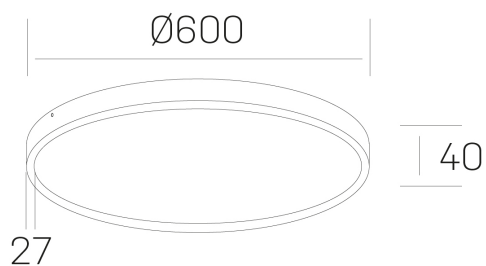

**disc slim**  
K51700.0.70.SR.BK-BK.OP.ST.8.40

#### GENERAL DETAILS

INSTALACIÓN	Surface
COLOR EXT-INT	Black-Black
DIFUSOR	Opal
DIRECCIÓN DE LA LUZ	Fixed
INT-EXT ESTANQUEIDAD	IP 43
MATERIAL	Aluminum
RESISTENCIA MECÁNICA	IK03
USO	Indoor
GARANTÍA	5 years

#### ELECTRICAL DETAILS

FUENTE DE LUZ	LED
POTENCIA	56 W
TEMPERATURA DE COLOR	4000K
FLUJO LUMÍNICO	4900 Lm
EFICIENCIA LUMÍNICA	88 Lm/W
DIMABLE	No Dim
DRIVER	Integrated
CLASE DE SEGURIDAD	II
ÍNDICE DE REPRODUCCIÓN CROMÁTICA	CRI >80
TENSIÓN	220-240 V
CORRIENTE	1400 mA
VIDA UTIL	50.000 h

#### GENERAL DIMENSIONS

DIMENSIÓN	Ø 600 mm
ALTURA	h 40 mm
DIMENSIONES DE EMBALAJE	635 × 610 × 48 mm
PESO NETO	334

\*Please might expect a max. 15% figure reduction in finishes other than white