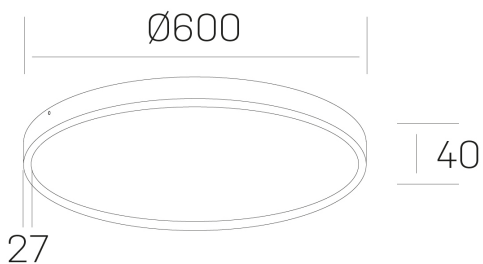

**disc slim**  
K51700.07.SR.BK-BK.OP.ST.8.30.PU

#### GENERAL DETAILS

INSTALACIÓN	Surface
COLOR EXT-INT	Black-Black
DIFUSOR	Opal
DIRECCIÓN DE LA LUZ	Fixed
INT-EXT ESTANQUEIDAD	IP 43
MATERIAL	Aluminum
RESISTENCIA MECÁNICA	IK03
USO	Indoor
GARANTÍA	5 years

#### ELECTRICAL DETAILS

FUENTE DE LUZ	LED
POTENCIA	56 W
TEMPERATURA DE COLOR	3000K
FLUJO LUMÍNICO	4850 Lm
EFICIENCIA LUMÍNICA	87 Lm/W
DIMABLE	Push
DRIVER	Integrated
CLASE DE SEGURIDAD	II
ÍNDICE DE REPRODUCCIÓN CROMÁTICA	CRI >80
TENSIÓN	220-240 V
CORRIENTE	1400 mA
VIDA UTIL	50.000 h

#### GENERAL DIMENSIONS

DIMENSIÓN	Ø 600 mm
ALTURA	h 40 mm
DIMENSIONES DE EMBALAJE	635 × 610 × 48 mm
PESO NETO	3.34

\*Please might expect a max. 15% figure reduction in finishes other than white