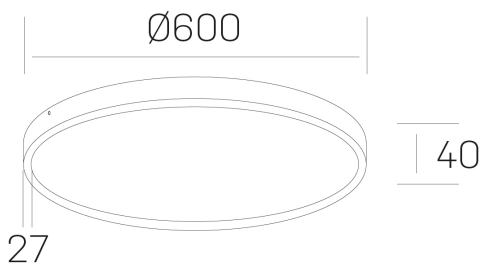

disc slim
K51700.07.SR.BK-BK.OP.ST.8.30.DA

GENERAL DETAILS

INSTALACIÓN	Surface
COLOR EXT-INT	Black-Black
DIFUSOR	Opal
DIRECCIÓN DE LA LUZ	Fixed
INT-EXT ESTANQUEIDAD	IP 43
MATERIAL	Aluminum
RESISTENCIA MECÁNICA	IK03
USO	Indoor
GARANTÍA	5 years

ELECTRICAL DETAILS

FUENTE DE LUZ	LED
POTENCIA	56 W
TEMPERATURA DE COLOR	3000K
FLUJO LUMÍNICO	4850 Lm
EFICIENCIA LUMÍNICA	87 Lm/W
DIMABLE	DALI
DRIVER	Integrated
CLASE DE SEGURIDAD	II
ÍNDICE DE REPRODUCCIÓN CROMÁTICA	CRI >80
TENSIÓN	220-240 V
CORRIENTE	1400 mA
VIDA UTIL	50.000 h

GENERAL DIMENSIONS

DIMENSIÓN	Ø 600 mm
ALTURA	h 40 mm
DIMENSIONES DE EMBALAJE	635 × 610 × 48 mm
PESO NETO	3.34

*Please might expect a max. 15% figure reduction in finishes other than white