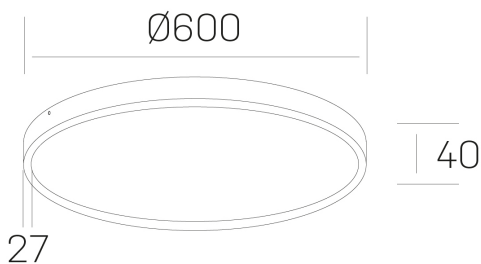

disc slim
K51700.07.SR.BK-BK.OP.ST.8.30.D1

GENERAL DETAILS

INSTALACIÓN	Surface
COLOR EXT-INT	Black-Black
DIFUSOR	Opal
DIRECCIÓN DE LA LUZ	Fixed
INT-EXT ESTANQUEIDAD	IP 43
MATERIAL	Aluminum
RESISTENCIA MECÁNICA	IK03
USO	Indoor
GARANTÍA	5 years

ELECTRICAL DETAILS

FUENTE DE LUZ	LED
POTENCIA	56 W
TEMPERATURA DE COLOR	3000K
FLUJO LUMÍNICO	4850 Lm
EFICIENCIA LUMÍNICA	87 Lm/W
DIMABLE	1.10v
DRIVER	Integrated
CLASE DE SEGURIDAD	II
ÍNDICE DE REPRODUCCIÓN CROMÁTICA	CRI >80
TENSIÓN	220-240 V
CORRIENTE	1400 mA
VIDA UTIL	50.000 h

GENERAL DIMENSIONS

DIMENSIÓN	Ø 600 mm
ALTURA	h 40 mm
DIMENSIONES DE EMBALAJE	635 × 610 × 48 mm
PESO NETO	3.34

*Please might expect a max. 15% figure reduction in finishes other than white