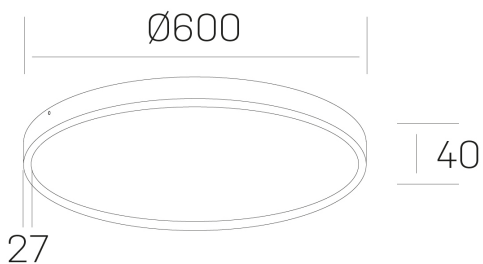

disc slim
K51700.07.SR.BK-BK.OP.ST.8.30

GENERAL DETAILS

INSTALACIÓN	Surface
COLOR EXT-INT	Black-Black
DIFUSOR	Opal
DIRECCIÓN DE LA LUZ	Fixed
INT-EXT ESTANQUEIDAD	IP 43
MATERIAL	Aluminum
RESISTENCIA MECÁNICA	IK03
USO	Indoor
GARANTÍA	5 years

ELECTRICAL DETAILS

FUENTE DE LUZ	LED
POTENCIA	56 W
TEMPERATURA DE COLOR	3000K
FLUJO LUMÍNICO	4850 Lm
EFICIENCIA LUMÍNICA	87 Lm/W
DIMABLE	No Dim
DRIVER	Integrated
CLASE DE SEGURIDAD	II
ÍNDICE DE REPRODUCCIÓN CROMÁTICA	CRI >80
TENSIÓN	220-240 V
CORRIENTE	1400 mA
VIDA UTIL	50.000 h

GENERAL DIMENSIONS

DIMENSIÓN	Ø 600 mm
ALTURA	h 40 mm
DIMENSIONES DE EMBALAJE	N/A

*Please might expect a max. 15% figure reduction in finishes other than white