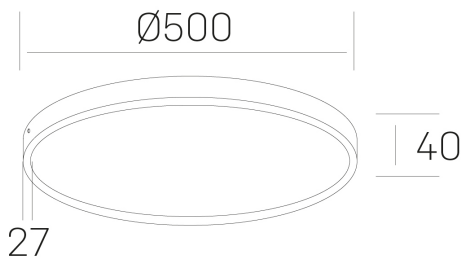

disc slim

K51700.06.SR.WH-WH.OP.ST.8.40.PU

GENERAL DETAILS

INSTALACIÓN	Surface
COLOR EXT-INT	White-White
DIFUSOR	Opal
DIRECCIÓN DE LA LUZ	Fixed
INT-EXT ESTANQUEIDAD	IP 43
MATERIAL	Aluminum
RESISTENCIA MECÁNICA	IK03
USO	Indoor
GARANTÍA	5 years

ELECTRICAL DETAILS

FUENTE DE LUZ	LED
POTENCIA	48 W
TEMPERATURA DE COLOR	4000K
FLUJO LUMÍNICO	4250 Lm
EFICIENCIA LUMÍNICA	90 Lm/W
DIMABLE	Push
DRIVER	Integrated
CLASE DE SEGURIDAD	II
ÍNDICE DE REPRODUCCIÓN CROMÁTICA	CRI >80
TENSIÓN	220-240 V
CORRIENTE	1200 mA
VIDA UTIL	50.000 h

GENERAL DIMENSIONS

DIMENSIÓN	Ø 500 mm
ALTURA	h 40 mm
DIMENSIONES DE EMBALAJE	N/A

*Please might expect a max. 15% figure reduction in finishes other than white