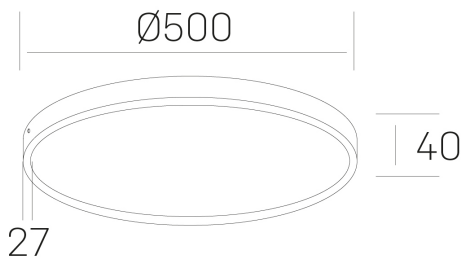

## disc slim

K51700.06.SR.WH-WH.OP.ST.8.40.PC

### GENERAL DETAILS

INSTALACIÓN	Surface
COLOR EXT-INT	White-White
DIFUSOR	Opal
DIRECCIÓN DE LA LUZ	Fixed
INT-EXT ESTANQUEIDAD	IP 43
MATERIAL	Aluminum
RESISTENCIA MECÁNICA	IK03
USO	Indoor
GARANTÍA	5 years

### ELECTRICAL DETAILS

FUENTE DE LUZ	LED
POTENCIA	48 W
TEMPERATURA DE COLOR	4000K
FLUJO LUMÍNICO	4250 Lm
EFICIENCIA LUMÍNICA	90 Lm/W
DIMABLE	PHASE CUT
DRIVER	Remote
CLASE DE SEGURIDAD	II
ÍNDICE DE REPRODUCCIÓN CROMÁTICA	CRI >80
TENSIÓN	220-240 V
CORRIENTE	1200 mA
VIDA UTIL	50.000 h

### GENERAL DIMENSIONS

DIMENSIÓN	Ø 500 mm
ALTURA	h 40 mm
DIMENSIONES DE EMBALAJE	N/A

\*Please might expect a max. 15% figure reduction in finishes other than white