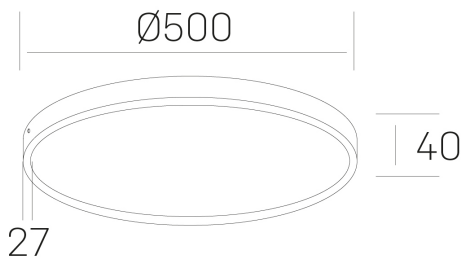

disc slim

K51700.06.SR.WH-WH.OP.ST.8.40.D1

GENERAL DETAILS

INSTALACIÓN	Surface
COLOR EXT-INT	White-White
DIFUSOR	Opal
DIRECCIÓN DE LA LUZ	Fixed
INT-EXT ESTANQUEIDAD	IP 43
MATERIAL	Aluminum
RESISTENCIA MECÁNICA	IK03
USO	Indoor
GARANTÍA	5 years

ELECTRICAL DETAILS

FUENTE DE LUZ	LED
POTENCIA	48 W
TEMPERATURA DE COLOR	4000K
FLUJO LUMÍNICO	4250 Lm
EFICIENCIA LUMÍNICA	90 Lm/W
DIMABLE	1.10v
DRIVER	Integrated
CLASE DE SEGURIDAD	II
ÍNDICE DE REPRODUCCIÓN CROMÁTICA	CRI >80
TENSIÓN	220-240 V
CORRIENTE	1200 mA
VIDA UTIL	50.000 h

GENERAL DIMENSIONS

DIMENSIÓN	Ø 500 mm
ALTURA	h 40 mm
DIMENSIONES DE EMBALAJE	N/A

*Please might expect a max. 15% figure reduction in finishes other than white