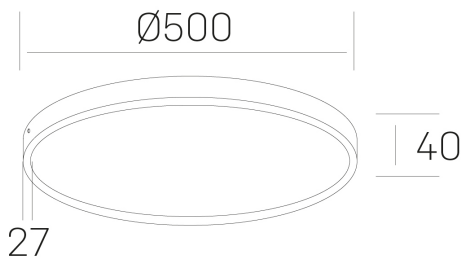

disc slim

K51700.06.SR.WH-WH.OP.ST.8.40

GENERAL DETAILS

INSTALACIÓN	Surface
COLOR EXT-INT	White-White
DIFUSOR	Opal
DIRECCIÓN DE LA LUZ	Fixed
INT-EXT ESTANQUEIDAD	IP 43
MATERIAL	Aluminum
RESISTENCIA MECÁNICA	IK03
USO	Indoor
GARANTÍA	5 years

ELECTRICAL DETAILS

FUENTE DE LUZ	LED
POTENCIA	48 W
TEMPERATURA DE COLOR	4000K
FLUJO LUMÍNICO	4250 Lm
EFICIENCIA LUMÍNICA	90 Lm/W
DIMABLE	No Dim
DRIVER	Integrated
CLASE DE SEGURIDAD	II
ÍNDICE DE REPRODUCCIÓN CROMÁTICA	CRI >80
TENSIÓN	220-240 V
CORRIENTE	1200 mA
VIDA UTIL	50.000 h

GENERAL DIMENSIONS

DIMENSIÓN	Ø 500 mm
ALTURA	h 40 mm
DIMENSIONES DE EMBALAJE	N/A

*Please might expect a max. 15% figure reduction in finishes other than white