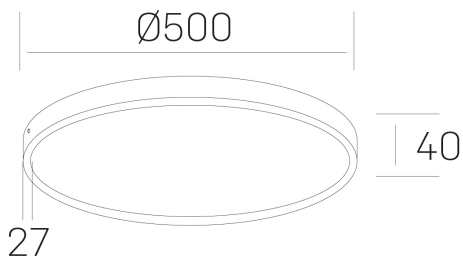

disc slim

K51700.06.SR.WH-WH.OP.ST.8.30.PU

GENERAL DETAILS

INSTALACIÓN	Surface
COLOR EXT-INT	White-White
DIFUSOR	Opal
DIRECCIÓN DE LA LUZ	Fixed
INT-EXT ESTANQUEIDAD	IP 43
MATERIAL	Aluminum
RESISTENCIA MECÁNICA	IK03
USO	Indoor
GARANTÍA	5 years

ELECTRICAL DETAILS

FUENTE DE LUZ	LED
POTENCIA	48 W
TEMPERATURA DE COLOR	3000K
FLUJO LUMÍNICO	4200 Lm
EFICIENCIA LUMÍNICA	89 Lm/W
DIMABLE	Push
DRIVER	Integrated
CLASE DE SEGURIDAD	II
ÍNDICE DE REPRODUCCIÓN CROMÁTICA	CRI >80
TENSIÓN	220-240 V
CORRIENTE	1200 mA
VIDA UTIL	50.000 h

GENERAL DIMENSIONS

DIMENSIÓN	Ø 500 mm
ALTURA	h 40 mm
DIMENSIONES DE EMBALAJE	N/A

*Please might expect a max. 15% figure reduction in finishes other than white