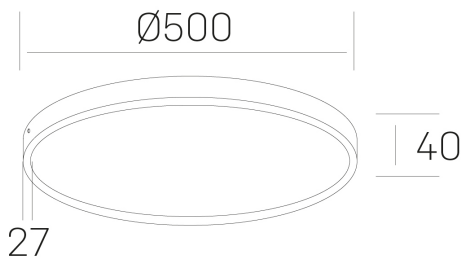

disc slim

K51700.06.SR.WH-WH.OP.ST.8.30.PC

GENERAL DETAILS

INSTALACIÓN	Surface
COLOR EXT-INT	White-White
DIFUSOR	Opal
DIRECCIÓN DE LA LUZ	Fixed
INT-EXT ESTANQUEIDAD	IP 43
MATERIAL	Aluminum
RESISTENCIA MECÁNICA	IK03
USO	Indoor
GARANTÍA	5 years

ELECTRICAL DETAILS

FUENTE DE LUZ	LED
POTENCIA	48 W
TEMPERATURA DE COLOR	3000K
FLUJO LUMÍNICO	4200 Lm
EFICIENCIA LUMÍNICA	89 Lm/W
DIMABLE	PHASE CUT
DRIVER	Remote
CLASE DE SEGURIDAD	II
ÍNDICE DE REPRODUCCIÓN CROMÁTICA	CRI >80
TENSIÓN	220-240 V
CORRIENTE	1200 mA
VIDA UTIL	50.000 h

GENERAL DIMENSIONS

DIMENSIÓN	Ø 500 mm
ALTURA	h 40 mm
DIMENSIONES DE EMBALAJE	N/A

*Please might expect a max. 15% figure reduction in finishes other than white