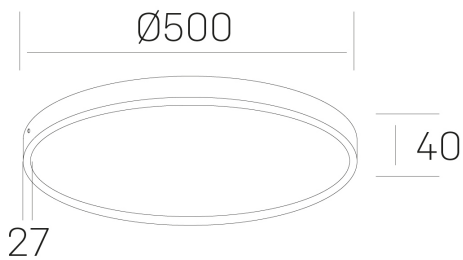

## disc slim

K51700.06.SR.WH-WH.OP.ST.8.30.D1

### GENERAL DETAILS

INSTALACIÓN	Surface
COLOR EXT-INT	White-White
DIFUSOR	Opal
DIRECCIÓN DE LA LUZ	Fixed
INT-EXT ESTANQUEIDAD	IP 43
MATERIAL	Aluminum
RESISTENCIA MECÁNICA	IK03
USO	Indoor
GARANTÍA	5 years

### ELECTRICAL DETAILS

FUENTE DE LUZ	LED
POTENCIA	48 W
TEMPERATURA DE COLOR	3000K
FLUJO LUMÍNICO	4200 Lm
EFICIENCIA LUMÍNICA	89 Lm/W
DIMABLE	1.10v
DRIVER	Integrated
CLASE DE SEGURIDAD	II
ÍNDICE DE REPRODUCCIÓN CROMÁTICA	CRI >80
TENSIÓN	220-240 V
CORRIENTE	1200 mA
VIDA UTIL	50.000 h

### GENERAL DIMENSIONS

DIMENSIÓN	Ø 500 mm
ALTURA	h 40 mm
DIMENSIONES DE EMBALAJE	N/A

\*Please might expect a max. 15% figure reduction in finishes other than white