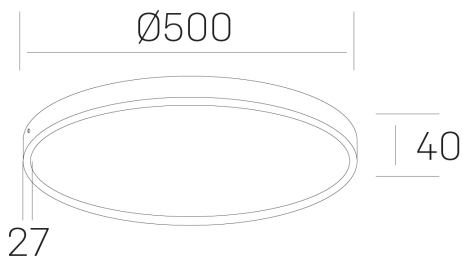

disc slim
K51700.06.SR.BK-BK.OP.ST.8.40.PU

GENERAL DETAILS

INSTALACIÓN	Surface
COLOR EXT-INT	Black-Black
DIFUSOR	Opal
DIRECCIÓN DE LA LUZ	Fixed
INT-EXT ESTANQUEIDAD	IP 43
MATERIAL	Aluminum
RESISTENCIA MECÁNICA	IK03
USO	Indoor
GARANTÍA	5 years

ELECTRICAL DETAILS

FUENTE DE LUZ	LED
POTENCIA	48 W
TEMPERATURA DE COLOR	4000K
FLUJO LUMÍNICO	4250 Lm
EFICIENCIA LUMÍNICA	90 Lm/W
DIMABLE	Push
DRIVER	Integrated
CLASE DE SEGURIDAD	II
ÍNDICE DE REPRODUCCIÓN CROMÁTICA	CRI >80
TENSIÓN	220-240 V
CORRIENTE	1200 mA
VIDA UTIL	50.000 h

GENERAL DIMENSIONS

DIMENSIÓN	Ø 500 mm
ALTURA	h 40 mm
DIMENSIONES DE EMBALAJE	N/A

*Please might expect a max. 15% figure reduction in finishes other than white