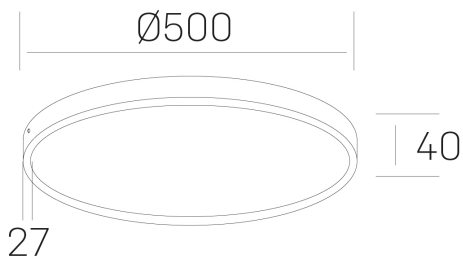

disc slim
K51700.06.SR.BK-BK.OP.ST.8.40.PC

GENERAL DETAILS

INSTALACIÓN	Surface
COLOR EXT-INT	Black-Black
DIFUSOR	Opal
DIRECCIÓN DE LA LUZ	Fixed
INT-EXT ESTANQUEIDAD	IP 43
MATERIAL	Aluminum
RESISTENCIA MECÁNICA	IK03
USO	Indoor
GARANTÍA	5 years

ELECTRICAL DETAILS

FUENTE DE LUZ	LED
POTENCIA	48 W
TEMPERATURA DE COLOR	4000K
FLUJO LUMÍNICO	4250 Lm
EFICIENCIA LUMÍNICA	90 Lm/W
DIMABLE	PHASE CUT
DRIVER	Remote
CLASE DE SEGURIDAD	II
ÍNDICE DE REPRODUCCIÓN CROMÁTICA	CRI >80
TENSIÓN	220-240 V
CORRIENTE	1200 mA
VIDA UTIL	50.000 h

GENERAL DIMENSIONS

DIMENSIÓN	Ø 500 mm
ALTURA	h 40 mm
DIMENSIONES DE EMBALAJE	N/A

*Please might expect a max. 15% figure reduction in finishes other than white