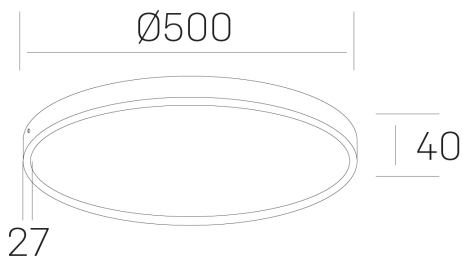

**disc slim**  
K51700.06.SR.BK-BK.OP.ST.8.40.D1

#### GENERAL DETAILS

INSTALACIÓN	Surface
COLOR EXT-INT	Black-Black
DIFUSOR	Opal
DIRECCIÓN DE LA LUZ	Fixed
INT-EXT ESTANQUEIDAD	IP 43
MATERIAL	Aluminum
RESISTENCIA MECÁNICA	IK03
USO	Indoor
GARANTÍA	5 years

#### ELECTRICAL DETAILS

FUENTE DE LUZ	LED
POTENCIA	48 W
TEMPERATURA DE COLOR	4000K
FLUJO LUMÍNICO	4250 Lm
EFICIENCIA LUMÍNICA	90 Lm/W
DIMABLE	1.10v
DRIVER	Integrated
CLASE DE SEGURIDAD	II
ÍNDICE DE REPRODUCCIÓN CROMÁTICA	CRI >80
TENSIÓN	220-240 V
CORRIENTE	1200 mA
VIDA UTIL	50.000 h

#### GENERAL DIMENSIONS

DIMENSIÓN	Ø 500 mm
ALTURA	h 40 mm
DIMENSIONES DE EMBALAJE	N/A

\*Please might expect a max. 15% figure reduction in finishes other than white