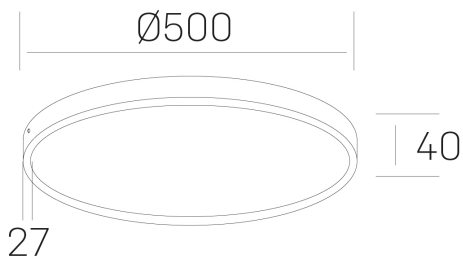

**disc slim**  
K51700.06.SR.BK-BK.OP.ST.8.40

#### GENERAL DETAILS

INSTALACIÓN	Surface
COLOR EXT-INT	Black-Black
DIFUSOR	Opal
DIRECCIÓN DE LA LUZ	Fixed
INT-EXT ESTANQUEIDAD	IP 43
MATERIAL	Aluminum
RESISTENCIA MECÁNICA	IK03
USO	Indoor
GARANTÍA	5 years

#### ELECTRICAL DETAILS

FUENTE DE LUZ	LED
POTENCIA	48 W
TEMPERATURA DE COLOR	4000K
FLUJO LUMÍNICO	4250 Lm
EFICIENCIA LUMÍNICA	90 Lm/W
DIMABLE	No Dim
DRIVER	Integrated
CLASE DE SEGURIDAD	II
ÍNDICE DE REPRODUCCIÓN CROMÁTICA	CRI >80
TENSIÓN	220-240 V
CORRIENTE	1200 mA
VIDA UTIL	50.000 h

#### GENERAL DIMENSIONS

DIMENSIÓN	Ø 500 mm
ALTURA	h 40 mm
DIMENSIONES DE EMBALAJE	N/A

\*Please might expect a max. 15% figure reduction in finishes other than white